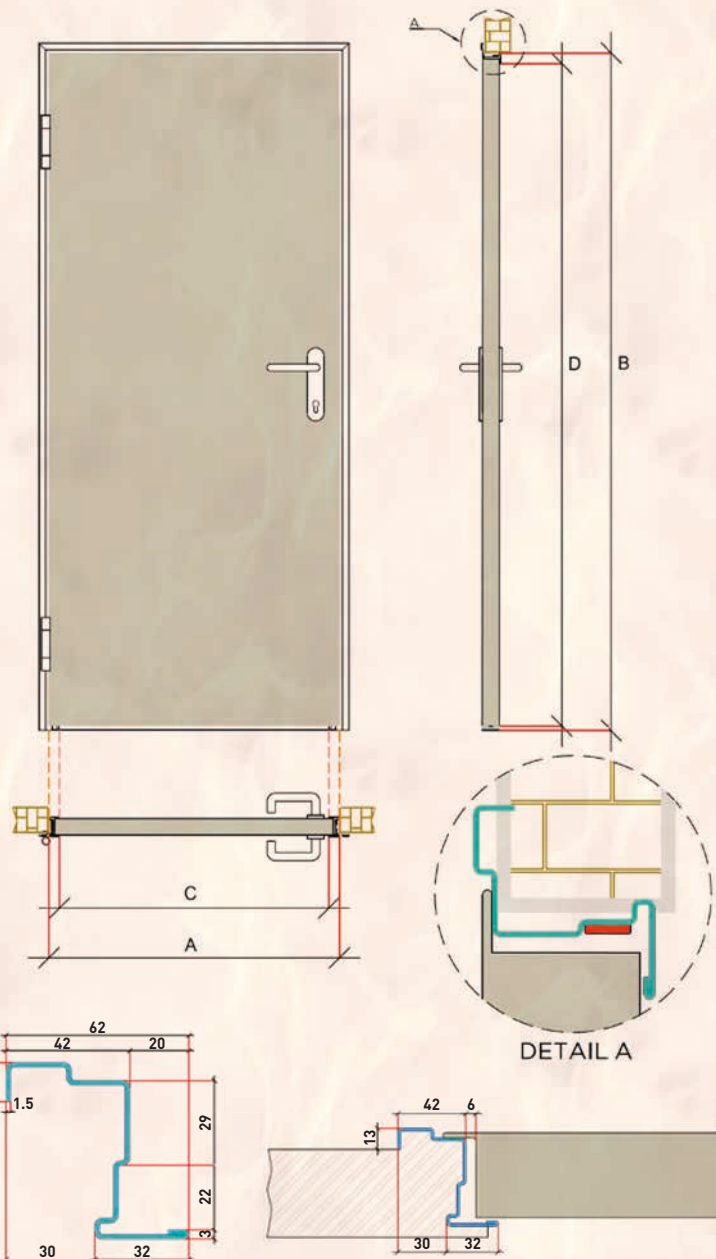

### KOZIJN

standaard	hoekkozijn 1,5 mm
montageanker	muurankers
vrije doorgang 2300 mm	standaard leverbaar

## BRANDVEILIG EN GETEST!

EN 1634-1  
60 minuten Ei-2

STEL-/SPARING-MAAT A x B (zie tekening)	DOORGANGSMAAT C x D (zie tekening)
890 x 2050 mm	810 x 2000 mm
980 x 2050 mm	900 x 2000 mm
890 x 2150 mm	810 x 2100 mm
980 x 2150 mm	900 x 2100 mm
930 x 2350 mm	850 x 2300 mm
1030 x 2350 mm	950 x 2300 mm